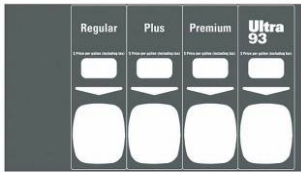

ESCO Michigan (800) 521-1808

ESCO Florida (800) 237-9710

ESCO Colorado (800) 824-5579

Mfg #888459-006-011  
ESCO# 503-1034

Mfg #888459-006-011B  
ESCO# 503-1102

Mfg #888459-006-00V  
ESCO# 503-1080

Mfg #888459-007-CHE  
ESCO# 503-1044