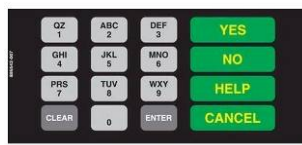

Mfg #886542-007
ESCO# 503-1107