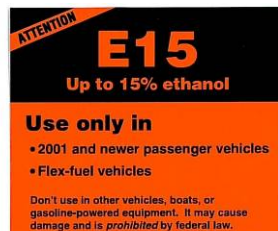

Mfg# PID-235  
ESCO #503-0806

**ALL GASOLINE PRODUCT GRADES CONTAIN 10% OR LESS ETHANOL**

Mfg# PID-751  
ESCO #503-1024

Mfg# PID-E15  
ESCO #503-1015

Mfg# PID-ADA-FL  
ESCO #503-1450

Mfg# API-ULS  
ESCO #503-1139