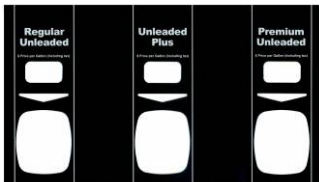

Mfg #888459-003-0G1
ESCO# 503-0634